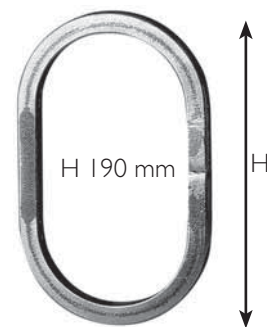

LISCIO
PLAIN